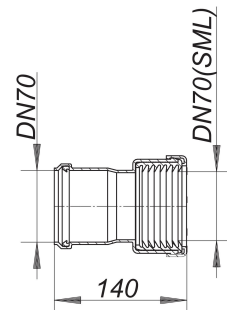

Łącznik rurowy HT/SML, DN 70/DN 70 SML

Numer artykułu: 880048

GTIN: 4001636880048

Grupa rabatowa: 4

Opis:

Łącznik rurowy HT/SML, DN 70/DN 70 SML

do łączenia rur żeliwnych (SML) z rurami z tworzywa sztucznego (HT), zaw. uszczelki

materiał:

polipropylen o dużej udarności, guma

Części zamienne:

880949 seals for pipe coupling HT/SML, DN 70