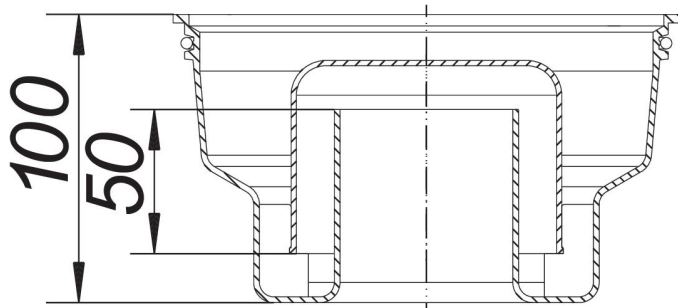

## Wkładka syfonowa do 605, 606, 615 oraz 616

Numer artykułu: 864932

GTIN: 4001636864932

Grupa rabatowa: 3

### Opis:

Wkładka syfonowa do 605, 606, 615 oraz 616

pasuje do wpustów podwórzowych i parkingowych 605, 606, 615 oraz 616 z syfonem dzwonowym materiał: ABS