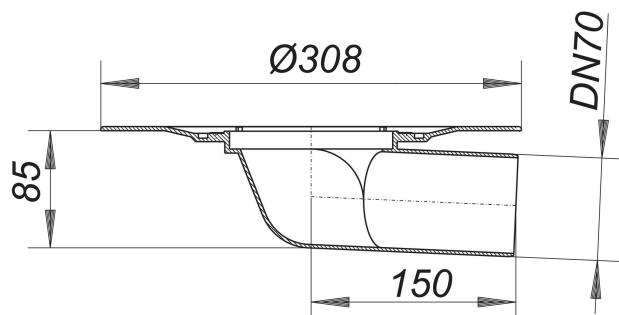

## Korpus wpustu balkonowego 83 FPO-PP, DN 70

Numer artykułu: 837042

GTIN: 4001636837042

Grupa rabatowa: 3

### Opis:

Korpus wpustu balkonowego 83 FPO-PP, DN 70

z szerokim kołnierzem do połączenia z membraną dachową FPO-PP Wersja z: – króćcem odpływowym bocznym, wygiętym pod kątem 3 stopni – montażową pokrywą ochronną Materiał: polipropylen, odporny na promieniowanie UV

### Wydajności odpływu zg. z DIN EN 1253:

Nominal diameter	Norma produktu	Min. wydajność odpływu zgodny z normą	Wysokość akumulacji zgodny z normą
DN 70	DIN EN 1253	1,70 l/s	35,00 mm