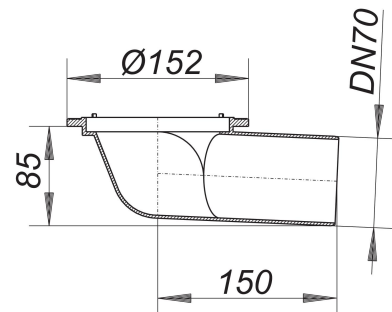

Korpus wpustu balkonowego 83 KF, DN 70

Numer artykułu: 830340

GTIN: 4001636830340

Grupa rabatowa: 3

Opis:

Korpus wpustu balkonowego 83 KF, DN 70

Korpus bez kołnierza, do wmontowania w nieuszczelnione konstrukcje podłoża. Wersja z: – króćcem odpływowym bocznym, wygiętym pod kątem 3 stopni – montażową pokrywą ochronną. Materiał: polipropylen, odporny na promieniowanie UV.

Wydajności odpływu zg. z DIN EN 1253:

Nominal diameter	Norma produktu	Min. wydajność odpływu zgodny z normą	Wysokość akumulacji zgodny z normą
DN 70	DIN EN 1253	1,70 l/s	35,00 mm