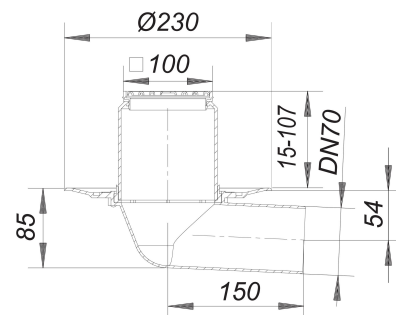

## Wpust balkonowy 83 E, DN 70, 100 x 100 mm

Numer artykułu: 830111

GTIN: 4001636830111

Grupa rabatowa: 3

### Opis:

Wpust balkonowy 83 E, DN 70, 100 x 100 mm

zg. z DIN EN 1253 Wersja z: – króćcem odpływowym bocznym, wygiętym pod kątem 3 stopni – montażową pokrywą ochronną – przedłużką nasady, umożliwiającą przedłużenie za pomocą rury HT DN 100 Ramka: ABS, 100 x 100 mm Ruszt: stal nierdzewna 1.4301, klasa obciążenia K 3 (300 kg) Materiał: polipropylen, odporny na promieniowanie UV

### Wydajności odpływu zg. z DIN EN 1253:

Nominal diameter	Norma produktu	Min. wydajność odpływu zgodny z normą	Wysokość akumulacji zgodny z normą
DN 70	DIN EN 1253	1,70 l/s	35,00 mm

### Części zamienne:

501011 grate E 90, 90 x 90 mm

510006 grating E 10, 100 x 100 mm

830043 balcony drain body type 83, DN 70