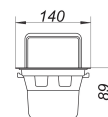

### Opis:

Wiaderko szlamowe do wpustu piwnicznego 71

pasuje do wpustów piwnicznych 71 oraz wpustów piwnicznych z zabezpieczeniem przeciwcofkowym Ballstau 110

część zamienna do wpustów piwnicznych 71