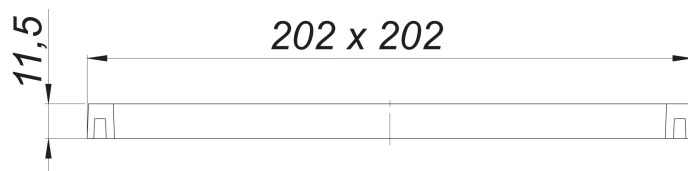

Uszczelka pokrywy 2000 do zasuw burzowych Stausafe DN 150

Numer artykułu: 664488

GTIN: 4001636664488

Grupa rabatowa: 3

Opis:

Uszczelka pokrywy 2000 do zasuw burzowych Stausafe DN 150
część zamienna do modeli Stausafe wyprodukowanych od roku 2000