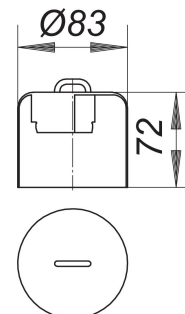

Dzwon syfonu do korpusu wpustu typu 61

Numer artykułu: 590077

GTIN: 4001636590077

Grupa rabatowa: 3

Opis:

Dzwon syfonu do korpusu wpustu typu 61

część zamienna pasująca do wszystkich korpusów wpustu typu 61 materiał: polipropylen o dużej udarności