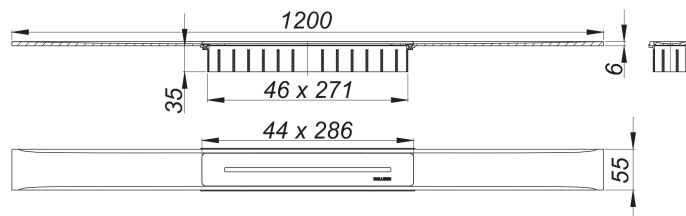

Listwa odpływowa CeraFloor Select, mosiądz matowy, 1200 mm

Numer artykułu: 538437

GTIN: 4001636538437

Grupa rabatowa: 11

Opis:

Listwa odpływowa CeraFloor Select, mosiądz matowy, 1200 mm

do montażu z korpusem wpustu CeraFlex, CeraFlex Plan, CeraFlex pionowym, DallFlex, DallFlex Plan, DallFlex pionowym oraz elementem natryskowym DallFlex Floor, DallFlex Floor Plan, DallFlex Wall, DallFlex Wall Plan.

Szyna odpływowa z wielostronnym spadkiem precyzyjnym, instalowana w poziomie posadzki, odpowiednia do wykładzin podłogowych o grubości 10 – 32 mm i wykładzin ściennych o grubości 12 – 24 mm (z warstwą kleju), regulowana na długość co do milimetra.

wersja z:

- pokrywą
- akcesoriami montażowymi i pozycjonującymi
- montażową pokrywą ochronną

materiał:

stal nierdzewna 1.4301, grubość 6 mm, klasa obciążenia K 3 (300 kg), powlekana barwną powłoką PVD w kolorze mosiądz matowy