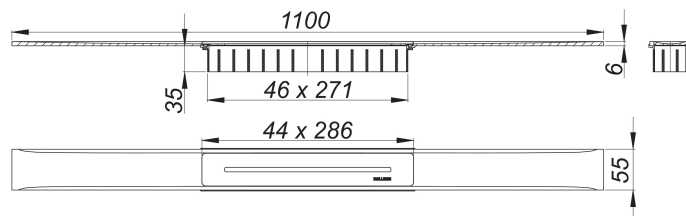

Listwa odpływowa CeraFloor Select, mosiądz matowy, 1100 mm

Numer artykułu: 538420

GTIN: 4001636538420

Grupa rabatowa: 11

Opis:

Listwa odpływowa CeraFloor Select, mosiądz matowy, 1100 mm

do montażu z korpusem wpustu CeraFlex, CeraFlex Plan, CeraFlex pionowym, DallFlex, DallFlex Plan, DallFlex pionowym oraz elementem natryskowym DallFlex Floor, DallFlex Floor Plan, DallFlex Wall, DallFlex Wall Plan.

Szyna odpływowa z wielostronnym spadkiem precyzyjnym, instalowana w poziomie posadzki, odpowiednia do wykładzin podłogowych o grubości 10 – 32 mm i wykładzin ściennych o grubości 12 – 24 mm (z warstwą kleju), regulowana na długość co do milimetra.

wersja z:

- pokrywą
- akcesoriami montażowymi i pozycjonującymi
- montażową pokrywą ochronną

materiał:

stal nierdzewna 1.4301, grubość 6 mm, klasa obciążenia K 3 (300 kg), powlekana barwną powłoką PVD w kolorze mosiądz matowy