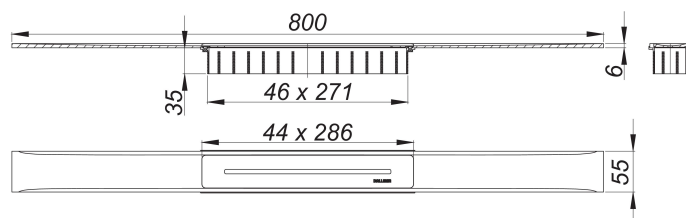

## Listwa odpływowa CeraFloor Select, czarny mat, 800 mm

Numer artykułu: 538239

GTIN: 4001636538239

Grupa rabatowa: 11

### Opis:

Listwa odpływowa CeraFloor Select, czarny mat, 800 mm

do montażu z korpusem wpustu CeraFlex, CeraFlex Plan, CeraFlex pionowym, DallFlex, DallFlex Plan, DallFlex pionowym oraz elementem natryskowym DallFlex Floor, DallFlex Floor Plan, DallFlex Wall, DallFlex Wall Plan.

Szyna odpływowa z wielostronnym spadkiem precyzyjnym, instalowana w poziomie posadzki, odpowiednia do wykładzin podłogowych o grubości 10 – 32 mm i wykładzin ściennych o grubości 12 – 24 mm (z warstwą kleju), regulowana na długość co do milimetra.

wersja z:

- pokrywą
- akcesoriami montażowymi i pozycjonującymi
- montażową pokrywą ochronną

materiał:

stal nierdzewna 1.4301, grubość 6 mm, klasa obciążenia K 3 (300 kg), powlekana barwną powłoką PVD w kolorze czarny mat