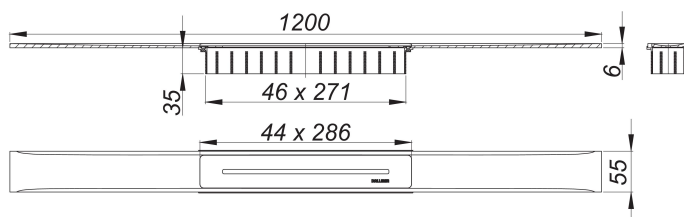

## Listwa odpływowa CeraFloor Select, stal nierdzewna matowa, 1200 mm

Numer artykułu: 538062

GTIN: 4001636538062

Grupa rabatowa: 11

### Opis:

Listwa odpływowa CeraFloor Select, stal nierdzewna matowa, 1200 mm

do montażu z korpusem wpustu CeraFlex, CeraFlex Plan, CeraFlex pionowym, DallFlex, DallFlex Plan, DallFlex pionowym oraz elementem natryskowym DallFlex Floor, DallFlex Floor Plan, DallFlex Wall, DallFlex Wall Plan.

Szyna odpływowa z wielostronnym spadkiem precyzyjnym, instalowana w poziomie posadzki, odpowiednia do wykładzin podłogowych o grubości 10 – 32 mm i wykładzin ściennych o grubości 12 – 24 mm (z warstwą kleju), regulowana na długość co do milimetra.

wersja z:

- pokrywą
- akcesoriami montażowymi i pozycjonującymi
- montażową pokrywą ochronną

materiał:

stal nierdzewna 1.4301, grubość 6 mm, matowa satynowa, klasa obciążenia K 3 (300 kg)