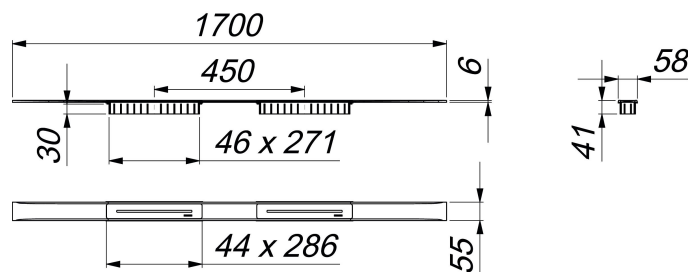

## Listwa odpływowa CeraFloor Select Duo, czarny mat, 1700 mm

Numer artykułu: 537713

GTIN: 4001636537713

Grupa rabatowa: 11

### Opis:

Listwa odpływowa CeraFloor Select Duo, czarny mat, 1700 mm

do montażu z korpusem wpustu DallFlex Duo, DallFlex Duo Plan oraz DallFlex Duo pionowym.

Szywa odpływowa z wielostronnym spadkiem precyzyjnym, instalowana w poziomie posadzki, odpowiednia do wykładzin podłogowych o grubości 10 – 32 mm i wykładzin ściennych o grubości 12 – 24 mm (z warstwą kleju), regulowana na długość co do milimetra.

wersja z:

- dwiema pokrywami
- akcesoriami montażowymi i pozycjonującymi
- montażową pokrywę ochronną

materiał:

stal nierdzewna 1.4301, grubość 6 mm, klasa obciążenia K 3 (300 kg), powlekana barwną powłoką PVD w kolorze czarny mat