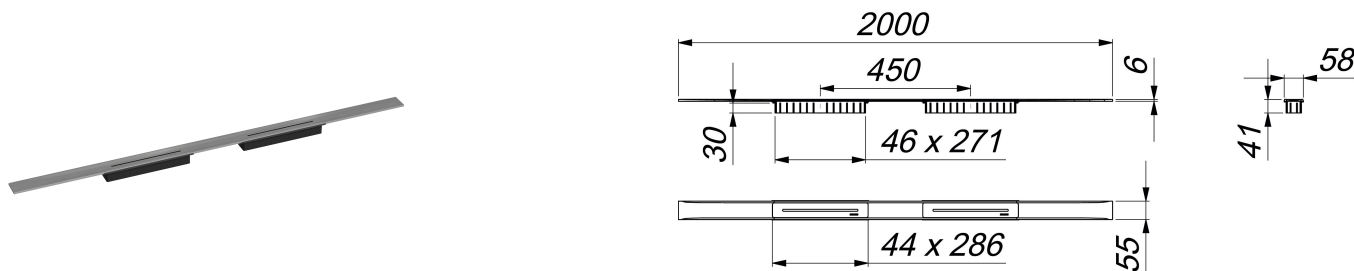

Listwa odpływowa CeraFloor Select Duo stal nierdzewna matowa, 2000 mm

Numer artykułu: 537638

GTIN: 4001636537638

Grupa rabatowa: 11

Opis:

Listwa odpływowa CeraFloor Select Duo stal nierdzewna matowa, 2000 mm do montażu z korpusem wpustu DallFlex Duo, DallFlex Duo Plan oraz DallFlex Duo pionowym.

Szyna odpływowa z wielostronnym spadkiem precyzyjnym, instalowana w poziomie posadzki, odpowiednia do wykładzin podłogowych o grubości 10 – 32 mm i wykładzin ściennych o grubości 12 – 24 mm (z warstwą kleju), regulowana na długość co do milimetra.

wersja z:

- dwiema pokrywami
- akcesoriami montażowymi i pozycjonującymi
- montażową pokrywą ochronną

materiał:

stal nierdzewna 1.4301, grubość 6 mm, matowa satynowa, klasa obciążenia K 3 (300 kg)

Wskazówka dotycząca zamówienia systemu odpływowego CeraFloor Select Duo:

Prosimy zamówić korpus wpustu DallFlex Duo + listwę odpływową CeraFloor Select Duo!