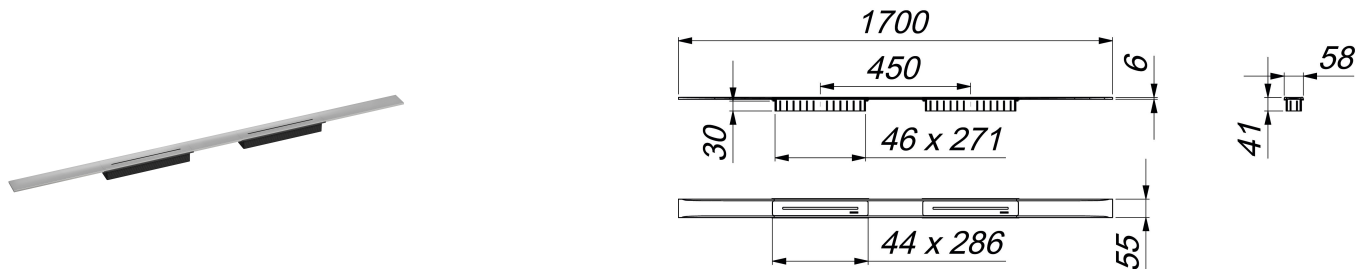

Listwa odpływowa CeraFloor Select Duo, stal nierdzewna polerowana, 1700 mm

Numer artykułu: 537492

GTIN: 4001636537492

Grupa rabatowa: 11

Opis:

Listwa odpływowa CeraFloor Select Duo, stal nierdzewna polerowana, 1700 mm do montażu z korpusem wpustu DallFlex Duo, DallFlex Duo Plan oraz DallFlex Duo pionowym.

Szyna odpływowa z wielostronnym spadkiem precyzyjnym, instalowana w poziomie posadzki, odpowiednia do wykładzin podłogowych o grubości 10 – 32 mm i wykładzin ściennych o grubości 12 – 24 mm (z warstwą kleju), regulowana na długość co do milimetra.

wersja z:

- dwiema pokrywami
- akcesoriami montażowymi i pozycjonującymi
- montażową pokrywą ochronną

materiał:

stal nierdzewna 1.4301, grubość 6 mm, polerowana na wysoki połysk, klasa obciążenia K 3 (300 kg)