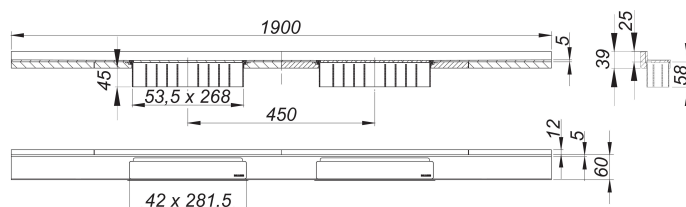

Listwa odpływowa CeraWall Select N Duo stal nierdzewna matowa, 1900 mm

Numer artykułu: 536877

GTIN: 4001636536877

Grupa rabatowa: 11

Opis:

Listwa odpływowa CeraWall Select N Duo stal nierdzewna matowa, 1900 mm do montażu z korpusem wpustu DallFlex Duo, DallFlex Duo Plan oraz DallFlex Duo pionowym. Szyna odpływowa z wielostronnym spadkiem precyzyjnym, zainstalowana w widocznym miejscu na przejściu pomiędzy ścianą i podłogą, odpowiednia do wykładzin podłogowych i ściennych o grubości 24 – 32 mm (z warstwą kleju), regulowana na długość co do milimetra.

wersja z:

- dwiema pokrywami
- samoprzylepną taśmą bezpieczeństwa S 3, ze zbrojeniem ze stali nierdzewnej zabezpieczającym przed przecięciem dla ochrony uszczelnienia powierzchni, oraz taśmą izolacji akustycznej w celu oddzielenia od bryły budynku
- akcesoriami montażowymi i pozycjonującymi
- montażową pokrywę ochronną

materiał:

stal nierdzewna 1.4301, grubość 5 mm, matowa satynowa, klasa obciążenia K 3 (300 kg)

Ordering CeraWall Select N Duo:

Please order drain body DallFlex Duo + shower channel Cerawall Select N Duo as two separate components.