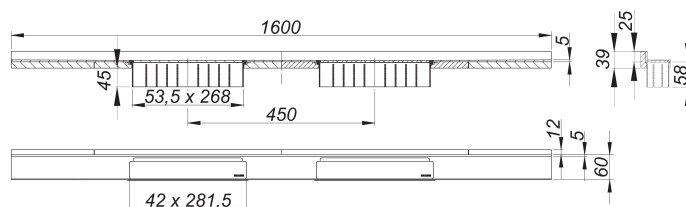

## Listwa odpływowa CeraWall Select N Duo stal nierdzewna matowa, 1600 mm

Numer artykułu: 536846

GTIN: 4001636536846

Grupa rabatowa: 11

### Opis:

Listwa odpływowa CeraWall Select N Duo stal nierdzewna matowa, 1600 mm

do montażu z korpusem wpustu DallFlex Duo, DallFlex Duo Plan oraz DallFlex Duo pionowym. Szyna odpływowa z wielostronnym spadkiem precyzyjnym, zainstalowana w widocznym miejscu na przejściu pomiędzy ścianą i podłogą, odpowiednia do wykładzin podłogowych i ściennych o grubości 24 – 32 mm (z warstwą kleju), regulowana na długość co do milimetra.

wersja z:

- dwiema pokrywami
- samoprzylepną taśmą bezpieczeństwa S 3, ze zbrojeniem ze stali nierdzewnej zabezpieczającym przed przecięciem dla ochrony uszczelnienia powierzchni, oraz taśmą izolacji akustycznej w celu oddzielenia od bryły budynku
- akcesoriami montażowymi i pozycjonującymi
- montażową pokrywę ochronną

materiał:

stal nierdzewna 1.4301, grubość 5 mm, matowa satynowa, klasa obciążenia K 3 (300 kg)

Ordering CeraWall Select N Duo:

Please order drain body DallFlex Duo + shower channel Cerawall Select N Duo as two separate components.