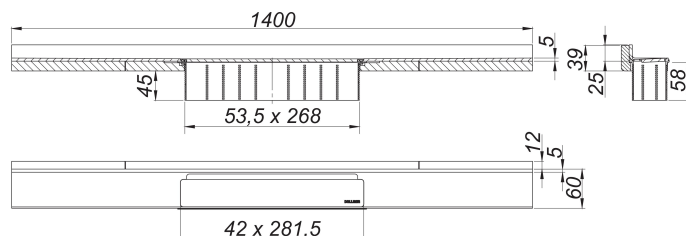

# Listwa odpływowa CeraWall Select N stal nierdzewna matowa, 1400 mm

Numer artykułu: 536792

GTIN: 4001636536792

Grupa rabatowa: 11

## Opis:

Listwa odpływowa CeraWall Select N stal nierdzewna matowa, 1400 mm

do montażu z korpusem wpustu CeraFlex, CeraFlex Plan, CeraFlex pionowym, DallFlex, DallFlex Plan, DallFlex pionowym oraz elementem natryskowym DallFlex Wall, DallFlex Wall Plan.

Szyna odpływowa z wielostronnym spadkiem precyzyjnym, zainstalowana w widocznym miejscu na przejściu pomiędzy ścianą i podłogą. Odpowiednia do wykładzin ściennych i podłogowych o grubości 24 – 32 mm (z warstwą kleju), regulowana na długość co do milimetra.

materiał:

stal nierdzewna 1.4301, grubość 5 mm, matowa satynowa, klasa obciążenia K 3 (300 kg)

Ordering CeraWall Select N Duo:

Please order drain body DallFlex Duo + shower channel Cerawall Select N Duo as two separate components.