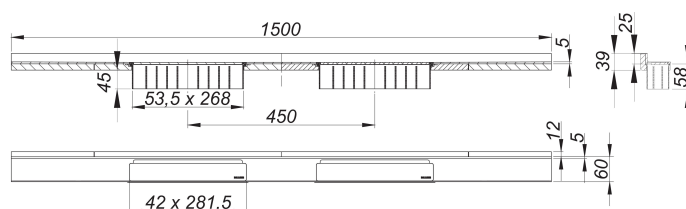

Listwa odpływowa CeraWall Select N Duo stal nierdzewna polerowana, 1500 mm

Numer artykułu: 536679

GTIN: 4001636536679

Grupa rabatowa: 11

Opis:

Listwa odpływowa CeraWall Select N Duo stal nierdzewna polerowana, 1500 mm do montażu z korpusem wpustu DallFlex Duo, DallFlex Duo Plan oraz DallFlex Duo pionowym.

Szyna odpływowa z wielostronnym spadkiem precyzyjnym, zainstalowana w widocznym miejscu na przejściu pomiędzy ścianą i podłogą, odpowiednia do wykładzin ściennych i podłogowych o grubości 24 – 32 mm (z warstwą kleju), regulowana na długość co do milimetra.

wersja z:

- dwiema pokrywami
- samoprzylepną taśmą bezpieczeństwa S 3, ze zbrojeniem ze stali nierdzewnej zabezpieczającym przed przecięciem dla ochrony uszczelnienia powierzchni, oraz taśmą izolacji akustycznej w celu oddzielenia od bryły budynku
- akcesoriami montażowymi i pozycjonującymi
- montażową pokrywą ochronną

materiał:

stal nierdzewna 1.4301, grubość 5 mm, polerowana na wysoki połysk, klasa obciążenia K 3 (300 kg)

Ordering CeraWall Select N Duo:

Please order drain body DallFlex Duo + shower channel Cerawall Select N Duo as two separate components.