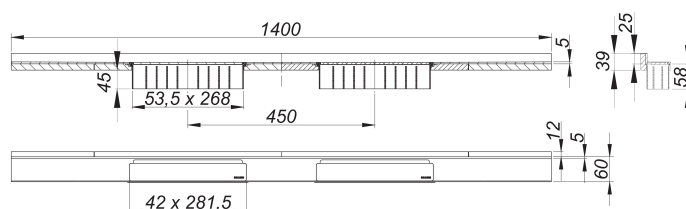

Listwa odpływowa CeraWall Select N Duo stal nierdzewna polerowana, 1400 mm

Numer artykułu: 536662

GTIN: 4001636536662

Grupa rabatowa: 11

Opis:

Listwa odpływowa CeraWall Select N Duo stal nierdzewna polerowana, 1400 mm do montażu z korpusem wpustu DallFlex Duo, DallFlex Duo Plan oraz DallFlex Duo pionowym.

Szyna odpływowa z wielostronnym spadkiem precyzyjnym, zainstalowana w widocznym miejscu na przejściu pomiędzy ścianą i podłogą, odpowiednia do wykładzin ściennych i podłogowych o grubości 24 – 32 mm (z warstwą kleju), regulowana na długość co do milimetra.

wersja z:

- dwiema pokrywami
- samoprzylepną taśmą bezpieczeństwa S 3, ze zbrojeniem ze stali nierdzewnej zabezpieczającym przed przecięciem dla ochrony uszczelnienia powierzchni, oraz taśmą izolacji akustycznej w celu oddzielenia od bryły budynku
- akcesoriami montażowymi i pozycjonującymi
- montażową pokrywą ochronną

materiał:

stal nierdzewna 1.4301, grubość 5 mm, polerowana na wysoki połysk, klasa obciążenia K 3 (300 kg)

Ordering CeraWall Select N Duo:

Please order drain body DallFlex Duo + shower channel Cerawall Select N Duo as two separate components.