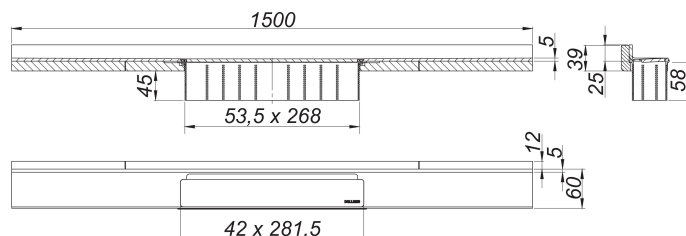

Listwa odpływowa CeraWall Select N stal nierdzewna polerowana, 1500 mm

Numer artykułu: 536648

GTIN: 4001636536648

Grupa rabatowa: 11

Opis:

Listwa odpływowa CeraWall Select N stal nierdzewna polerowana, 1500 mm

do montażu z korpusem wpustu CeraFlex, CeraFlex Plan, CeraFlex pionowym, DallFlex, DallFlex Plan, DallFlex pionowym oraz elementem natryskowym DallFlex Wall, DallFlex Wall Plan. Szyna odpływowa z wielostronnym spadkiem precyzyjnym, zainstalowana w widocznym miejscu na przejściu pomiędzy ścianą i podłogą, odpowiednia do wykładzin ściennych i podłogowych o grubości 24 – 32 mm (z warstwą kleju), regulowana na długość co do milimetra.

wersja z:

- pokrywą
- samoprzylepną taśmą bezpieczeństwa S 3, ze zbrojeniem ze stali nierdzewnej zabezpieczającym przed przecięciem dla ochrony uszczelnienia powierzchni. oraz taśmą izolacji akustycznej w celu oddzielenia od bryły budynku
- akcesoriami montażowymi i pozycjonującymi
- montażową pokrywą ochronną

materiał:

stal nierdzewna 1.4301, grubość 5 mm, polerowana na wysoki połysk, klasa obciążenia K 3 (300 kg)

Ordering CeraWall Selec N:

Please order drain body DallFlex or shower underlay DallFlex Wall + shower channel CeraWall Select N as two components.