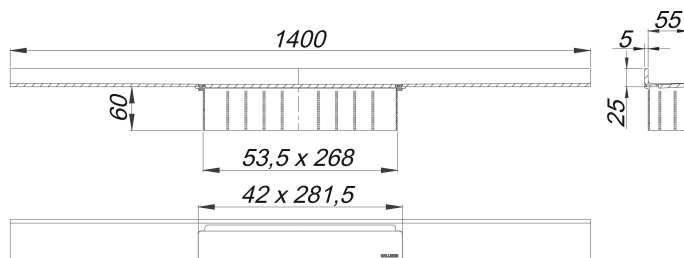

## Listwa odpływowa CeraWall Select, stal nierdzewna matowa, 1400 mm

Numer artykułu: 536464

GTIN: 4001636536464

Grupa rabatowa: 11

### Opis:

Listwa odpływowa CeraWall Select, stal nierdzewna matowa, 1400 mm

do montażu z korpusem wpustu CeraFlex, CeraFlex Plan, CeraFlex pionowym, DallFlex, DallFlex Plan, DallFlex pionowym oraz elementem natryskowym DallFlex Wall, DallFlex Wall Plan.

Szyna odpływowa z wielostronnym spadkiem precyzyjnym, zainstalowana w widocznym miejscu na przejściu pomiędzy ścianą i podłogą. Odpowiednia do wykładzin podłogowych o grubości 10 – 24 mm i wykładzin ściennych o grubości 12 – 24 mm (z warstwą kleju), regulowana na długość co do milimetra.

materiał:

stal nierdzewna 1.4301, grubość 5 mm, matowa satynowa, klasa obciążenia K 3 (300 kg)

Ordering CeraWall Select:

Please order drain body DallFlex or shower underlay DallFlex Wall + shower channel CeraWall Select as two components.