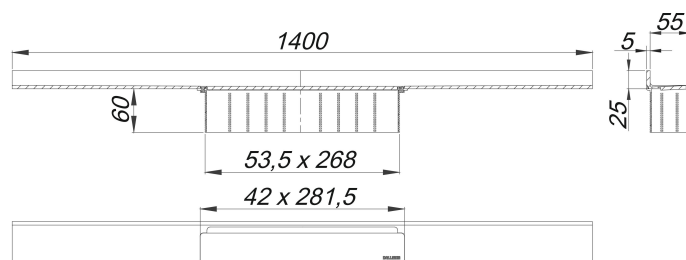

Listwa odpływowa CeraWall Select, stal nierdzewna polerowana, 1400 mm

Numer artykułu: 536426

GTIN: 4001636536426

Grupa rabatowa: 11

Opis:

Listwa odpływowa CeraWall Select, stal nierdzewna polerowana, 1400 mm

do montażu z korpusem wpustu CeraFlex, CeraFlex Plan, CeraFlex vertical, DallFlex, DallFlex Plan, DallFlex pionowym oraz elementem natryskowym DallFlex Wall, DallFlex Wall Plan.

Szyna odpływowa z wielostronnym spadkiem precyzyjnym, zainstalowana w widocznym miejscu na przejściu pomiędzy ścianą i podłogą. Odpowiednia do wykładzin podłogowych o grubości 10 – 24 mm i wykładzin ściennych o grubości 12 – 24 mm (z warstwą kleju), regulowana na długość co do milimetra.

wersja z:

- pokrywą
- samoprzylepną taśmą bezpieczeństwa S 3, ze zbrojeniem ze stali nierdzewnej zabezpieczającym przed przecięciem dla ochrony uszczelnienia powierzchni, oraz taśmą do izolacji akustycznej w celu oddzielenia od bryły budynku
- akcesoriami montażowymi i pozycjonującymi
- montażową pokrywą ochronną

materiał:

stal nierdzewna 1.4301, grubość 5 mm, polerowana na wysoki połysk, klasa obciążenia K 3 (300 kg)

Ordering CeraWall Select:

Please order drain body DallFlex or shower underlay DallFlex Wall + shower channel CeraWall Select as two components.