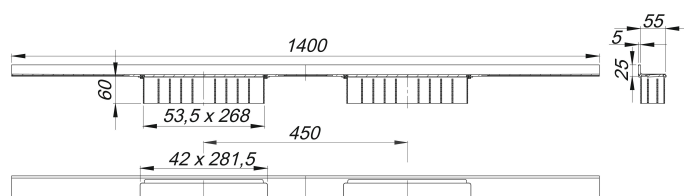

Listwa odpływowa CeraWall Select Duo stal nierdzewna matowa, 1400 mm

Numer artykułu: 536198

GTIN: 4001636536198

Grupa rabatowa: 11

Opis:

Listwa odpływowa CeraWall Select Duo stal nierdzewna matowa, 1400 mm do montażu z korpusem wpustu DallFlex Duo, DallFlex Duo Plan oraz DallFlex Duo pionowym. Szyna odpływowa z wielostronnym spadkiem precyzyjnym, zainstalowana w widocznym miejscu na przejściu pomiędzy ścianą i podłogą, odpowiednia do wykładzin podłogowych i ściennych o grubości 12 – 24 mm (z warstwą kleju), regulowana na długość co do milimetra.

wersja z:

- dwiema pokrywami
- samoprzylepną taśmą bezpieczeństwa S 3, ze zbrojeniem ze stali nierdzewnej zabezpieczającym przed przecięciem dla ochrony uszczelnienia powierzchni, oraz taśmą izolacji akustycznej w celu oddzielenia od bryły budynku
- akcesoriami montażowymi i pozycjonującymi
- montażową pokrywę ochronną

materiał:

stal nierdzewna 1.4301, grubość 5 mm, matowa satynowa, klasa obciążenia K 3 (300 kg)

Ordering CeraWall Select Duo:

Please order drain body DallFlex Duo + shower channel CeraWall Select Duo as two separate components.