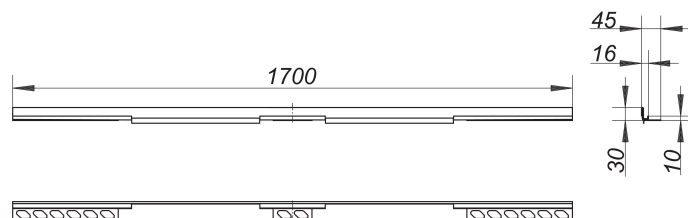

Listwa odpływowa CeraWall Individual Duo, 1700 mm

Numer artykułu: 536068

GTIN: 4001636536068

Grupa rabatowa: 11

Opis:

Listwa odpływowa CeraWall Individual Duo, 1700 mm

do montażu z korpusem wpustu DallFlex Duo, DallFlex Duo Plan oraz DallFlex Duo pionowym. Profil odpływowy do ukrytego montażu na przejściu pomiędzy ścianą i podłogą, odpowiedni do wykładzin ściennych i podłogowych o grubości 12 – 24 mm (z warstwą kleju), regulowana na długość co do milimetra.

wersja z:

- samoprzylepną taśmą bezpieczeństwa S 3, ze zbrojeniem ze stali nierdzewnej zabezpieczającym przed przecięciem dla ochrony uszczelnienia powierzchni, oraz taśmą izolacji akustycznej w celu oddzielenia od bryły budynku
- akcesoriami montażowymi i pozycjonującymi
- szablonem traserskim
- montażową pokrywę ochronną

materiał:

stal nierdzewna 1.4301

Ordering CeraWall Individual Duo:

Please order drain body DallFlex Duo + shower channel Individual Duo + cover plate Duo as three separate components.

Części zamienne:

535559