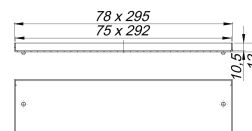

Pokrywa CeraWall Connect , czerwony złoty matowy

Numer artykułu: 527592

GTIN: 4001636527592

Grupa rabatowa: 11

Opis:

Pokrywa CeraWall Connect , czerwony złoty matowy

Część zamienna do listew odpływowych CeraWall Connect, do wyłożenia indywidualnymi wykładzinami podłogowymi.

MATERIAŁ

Stal nierdzewna 1.4301, klasa obciążenia K 3 (300 kg), powłoka PVD
czerwony złoty matowy