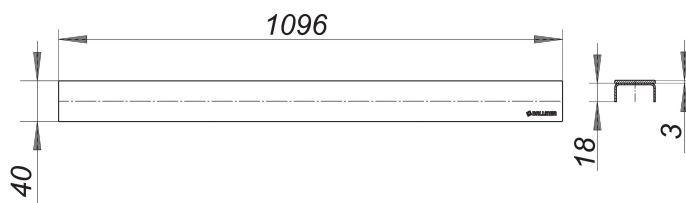

Pokrywa CeraLine czarny mat, 1100 mm

Numer artykułu: 527240

GTIN: 4001636527240

Grupa rabatowa: 8

Opis:

Pokrywa CeraLine czarny mat, 1100 mm

pokrywa do listew odpływowych CeraLine,

pasuje do wykładzin podłogowych o grubości 5 – 19 mm (łącznie z klejem), szerokość 40 mm

materiał:

stal nierdzewna 1.4301, nakładka o grubości 3 mm, powłoka PVD, czarny mat, klasa obciążenia K 3 (300 kg)

Części zamienne:

520081 shower channel CeraLine F 1100 mm, DN 5