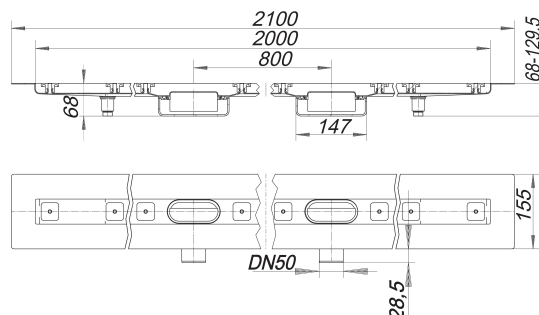

Listwa odpływowa CeraLine Nano F Duo 2000 mm, DN 50

Numer artykułu: 524782

GTIN: 4001636524782

Grupa rabatowa: 8

Opis:

Listwa odpływowa CeraLine Nano F Duo 2000 mm, DN 50

do montażu w poziomie posadzki z dwoma korpusami wpustu, króciec odpływowy: DN 50 boczny wersja z: – wyciszającymi nóżkami montażowymi do regulacji wysokości – kołnierzem pokrytym warstwą piasku do pewnego połączenia z izolacjami zespolonymi i pasmowymi materiałami izolacyjnymi zg. z DIN 18534 – syfonem i zamknięciem rewizyjnym, wysokość zamknięcia wodnego 24 mm – śrubami regulacyjnymi do regulacji wysokości – montażową pokrywę ochronną – szablonem do precyzyjnego ułożenia płytek – wspornikiem montażowym – korpusem wpustu materiał: korpus listwy: stal nierdzewna 1.4301, korpus wpustu: polipropylen o dużej udarności

Options for CeraLine Nano F Duo:

Any made-to-measure length up to 2000 mm can be supplied. Please enquire!

The outlet connector can be supplied in ABS to suit British Standard sizes and PE-HD conforming to DIN EN 1519. Please enquire.

Wydajności odpływu zg. z DIN EN 1253:

Nominal diameter	Norma produktu	Min. wydajność odpływu zgodny z normą	Wysokość akumulacji zgodny z normą
DN 50	DIN EN 1253	0,80 l/s	20,00 mm

Części zamienne:

523983 adjustable pedestals