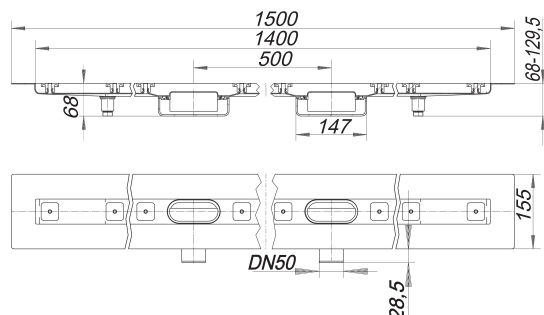

## Listwa odpływowa CeraLine Nano F Duo 1400 mm, DN 50

Numer artykułu: 524720

GTIN: 4001636524720

Grupa rabatowa: 8

### Opis:

Listwa odpływowa CeraLine Nano F Duo 1400 mm, DN 50

do montażu w poziomie posadzki z dwoma korpusami wpustu, króciec odpływowy: DN 50 boczny wersja z: – wyciszającymi nóżkami montażowymi do regulacji wysokości – kołnierzem pokrytym warstwą piasku do pewnego połączenia z izolacjami zespolonymi i pasmowymi materiałami izolacyjnymi zg. z DIN 18534 – syfonem i zamknięciem rewizyjnym, wysokość zamknięcia wodnego 24 mm – śrubami regulacyjnymi do regulacji wysokości – montażową pokrywę ochronną – szablonem do precyzyjnego ułożenia płytek – wspornikiem montażowym – korpusem wpustu materiał: korpus listwy: stal nierdzewna 1.4301, korpus wpustu: polipropylen o dużej udarności

Options for CeraLine Nano F Duo:

Any made-to-measure length up to 2000 mm can be supplied. Please enquire!

The outlet connector can be supplied in ABS to suit British Standard sizes and PE-HD conforming to DIN EN 1519. Please enquire.

### Wydajności odpływu zg. z DIN EN 1253:

Nominal diameter	Norma produktu	Min. wydajność odpływu zgodny z normą	Wysokość akumulacji zgodny z normą
DN 50	DIN EN 1253	0,80 l/s	20,00 mm