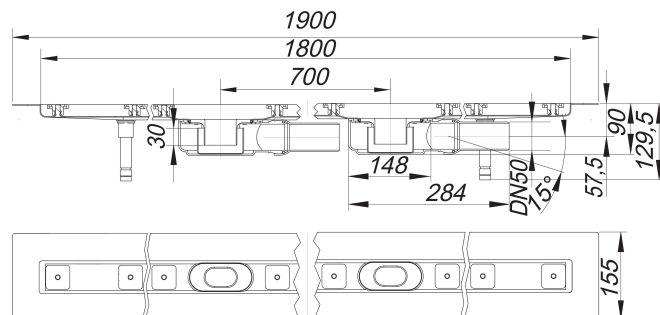

## Listwa odpływowa CeraLine Plan F Duo 1800 mm, DN 50

Numer artykułu: 524553

GTIN: 4001636524553

Grupa rabatowa: 8

### Opis:

Listwa odpływowa CeraLine Plan F Duo 1800 mm, DN 50

do montażu w poziomie posadzki z dwoma korpusami wpustu, króciec odpływowy: DN 50 boczny, z przegubem kulistym, przestawny w zakresie 0-15° wersja z: – wyciszającymi nóżkami montażowymi do regulacji wysokości – kołnierzem pokrytym warstwą piasku do pewnego połączenia z izolacjami zespolonymi i pasmowymi materiałami izolacyjnymi zg. z DIN 18534 – syfonem i zamknięciem rewizyjnym, wysokość zamknięcia wodnego 30 mm – śrubami regulacyjnymi do regulacji wysokości – montażową pokrywą ochronną – szablonem do precyzyjnego ułożenia płytek – wspornikiem montażowym materiał: korpus listwy: stal nierdzewna 1.4301, korpus wpustu: polipropylen o dużej udarności

Options for CeraLine Plan F Duo:

Any made-to-measure length up to 2000 mm can be supplied. Please enquire!

The outlet connector can be supplied in ABS to suit British Standard sizes and PE-HD conforming to DIN EN 1519. Please enquire.

### Wydajności odpływu zg. z DIN EN 1253:

Nominal diameter	Norma produktu	Min. wydajność odpływu zgodny z normą	Wysokość akumulacji zgodny z normą
DN 50	DIN EN 1253	0,80 l/s	20,00 mm