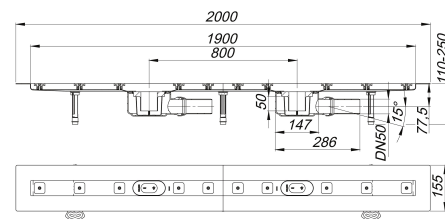

Listwa odpływowa CeraLine F Duo 1900 mm, DN 50

Numer artykułu: 524072

GTIN: 4001636524072

Grupa rabatowa: 8

Opis:

Listwa odpływowa CeraLine F Duo 1900 mm, DN 50

wg normy DIN EN 1253

do montażu w poziomie posadzki

z dwoma korpusami wpustu, króciec odpływowy: DN 50 boczny, z przegubem kulistym, przestawny w zakresie 0-15°

wersja z:

- wyciszającymi nóżkami montażowymi do regulacji wysokości
- kołnierzem pokrytym warstwą piasku do pewnego połączenia z izolacjami zespolonymi i pasmowymi materiałami izolacyjnymi zg. z DIN 18534
- syfonem i zamknięciem rewizyjnym, wysokość zamknięcia wodnego 50 mm
- śrubami regulacyjnymi do regulacji wysokości
- montażową pokrywę ochronną
- szablonem do precyzyjnego ułożenia płytek
- wspornikiem montażowym

materiał:

korpus listwy: stal nierdzewna 1.4301, korpus wpustu: polipropylen o dużej udarnośći

Options for CeraLine F Duo:

Any made-to-measure length up to 2000 mm can be supplied. Please enquire!

The outlet connector can be supplied in ABS to suit British Standard sizes and PE-HD conforming to DIN EN 1519. Please enquire.

Wydajności odpływu zg. z DIN EN 1253:

Nominal diameter	Norma produktu	Min. wydajność odpływu zgodny z normą	Wysokość akumulacji zgodny z normą
DN 50	DIN EN 1253	0,80 l/s	20,00 mm

Części zamienne:

523983 adjustable pedestals