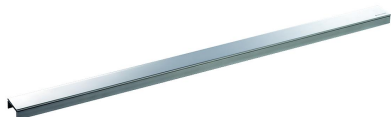

Pokrywa CeraLine Design, stal nierdzewna polerowana, 900 mm

Numer artykułu: 523754

GTIN: 4001636523754

Grupa rabatowa: 8

Opis:

Pokrywa CeraLine Design, stal nierdzewna polerowana, 900 mm

pokrywa do listew odpływowych CeraLine, pasuje do wykładzin podłogowych o grubości 5-19 mm (łącznie z klejem), szerokość 40 mm materiał: stal nierdzewna 1.4301, nakładka o grubości 3 mm, polerowana na wysoki połysk, klasa obciążenia K 3 (300 kg)
900 mm