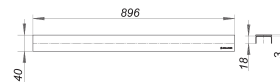

Pokrywa CeraLine Design, stal nierdzewna polerowana, 900 mm

Numer artykułu: 523754

GTIN: 4001636523754

Grupa rabatowa: 8

Opis:

Pokrywa CeraLine Design, stal nierdzewna polerowana, 900 mm

pokrywa do listew odpływowych CeraLine, pasuje do wykładzin podłogowych o grubości 5-19 mm (łącznie z klejem), szerokość 40 mm materiał: stal nierdzewna 1.4301, nakładka o grubości 3 mm, polerowana na wysoki połysk, klasa obciążenia K 3 (300 kg)
900 mm