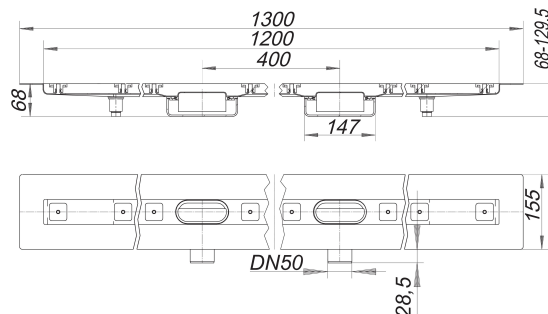

Listwa odpływowa CeraLine Nano F Duo 1200 mm, DN 50

Numer artykułu: 522276

GTIN: 4001636522276

Grupa rabatowa: 8

Opis:

Listwa odpływowa CeraLine Nano F Duo 1200 mm, DN 50

do montażu w poziomie posadzki z dwoma korpusami wpustu, króciec odpływowy: DN 50 boczny wersja z: – wyciszającymi nóżkami montażowymi do regulacji wysokości – kołnierzem pokrytym warstwą piasku do pewnego połączenia z izolacjami zespolonymi i pasmowymi materiałami izolacyjnymi zg. z DIN 18534 – syfonem i zamknięciem rewizyjnym, wysokość zamknięcia wodnego 24 mm – śrubami regulacyjnymi do regulacji wysokości – montażową pokrywę ochronną – szablonem do precyzyjnego ułożenia płytek – wspornikiem montażowym – korpusem wpustu materiał: korpus listwy: stal nierdzewna 1.4301, korpus wpustu: polipropylen o dużej udarności

Options for CeraLine Nano F Duo:

Any made-to-measure length up to 2000 mm can be supplied. Please enquire!

The outlet connector can be supplied in ABS to suit British Standard sizes and PE-HD conforming to DIN EN 1519. Please enquire.

Wydajności odpływu zg. z DIN EN 1253:

Nominal diameter	Norma produktu	Min. wydajność odpływu zgodny z normą	Wysokość akumulacji zgodny z normą
DN 50	DIN EN 1253	0,80 l/s	20,00 mm