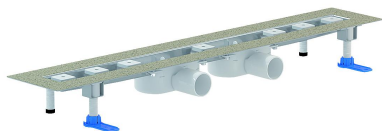

Listwa odpływowa CeraLine Nano F Duo 1200 mm, DN 50

Numer artykułu: 522276

GTIN: 4001636522276

Grupa rabatowa: 8

Opis:

Listwa odpływowa CeraLine Nano F Duo 1200 mm, DN 50

do montażu w poziomie posadzki z dwoma korpusami wpustu, króciec odpływowy: DN 50 boczny wersja z: – wyciszającymi nóżkami montażowymi do regulacji wysokości – kołnierzem pokrytym warstwą piasku do pewnego połączenia z izolacjami zespolonymi i pasmowymi materiałami izolacyjnymi zg. z DIN 18534 – syfonem i zamknięciem rewizyjnym, wysokość zamknięcia wodnego 24 mm – śrubami regulacyjnymi do regulacji wysokości – montażową pokrywę ochronną – szablonem do precyzyjnego ułożenia płytek – wspornikiem montażowym – korpusem wpustu materiał: korpus listwy: stal nierdzewna 1.4301, korpus wpustu: polipropylen o dużej udarności

Options for CeraLine Nano F Duo:

Any made-to-measure length up to 2000 mm can be supplied. Please enquire!

The outlet connector can be supplied in ABS to suit British Standard sizes and PE-HD conforming to DIN EN 1519. Please enquire.