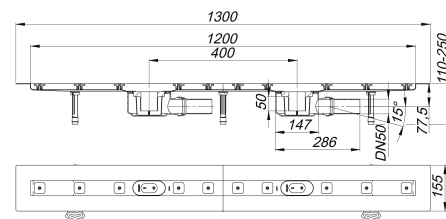

Listwa odpływowa CeraLine F Duo 1200 mm, DN 50

Numer artykułu: 521842

GTIN: 4001636521842

Grupa rabatowa: 8

Opis:

Listwa odpływowa CeraLine F Duo 1200 mm, DN 50

wg normy DIN EN 1253

do montażu w poziomie posadzki

z dwoma korpusami wpustu, króciec odpływowy: DN 50 boczny, z przegubem kulistym, przestawny w zakresie 0-15°

wersja z:

- wyciszającymi nóżkami montażowymi do regulacji wysokości
- kołnierzem pokrytym warstwą piasku do pewnego połączenia z izolacjami zespolonymi i pasmowymi materiałami izolacyjnymi zg. z DIN 18534
- syfonem i zamknięciem rewizyjnym, wysokość zamknięcia wodnego 50 mm
- śrubami regulacyjnymi do regulacji wysokości
- montażową pokrywę ochronną
- szablonem do precyzyjnego ułożenia płytek
- wspornikiem montażowym

materiał:

korpus listwy: stal nierdzewna 1.4301, korpus wpustu: polipropylen o dużej udarnośći

Options for CeraLine F Duo:

Any made-to-measure length up to 2000 mm can be supplied. Please enquire!

The outlet connector can be supplied in ABS to suit British Standard sizes and PE-HD conforming to DIN EN 1519. Please enquire.

Wydajności odpływu zg. z DIN EN 1253:

Nominal diameter	Norma produktu	Min. wydajność odpływu zgodny z normą	Wysokość akumulacji zgodny z normą
DN 50	DIN EN 1253	0,80 l/s	20,00 mm

Części zamienne:

523983 adjustable pedestals