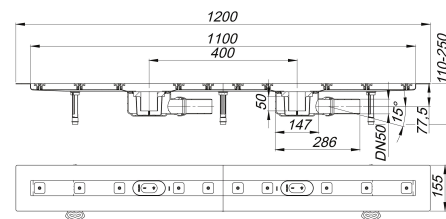

Listwa odpływowa CeraLine F Duo 1100 mm, DN 50

Numer artykułu: 521835

GTIN: 4001636521835

Grupa rabatowa: 8

Opis:

Listwa odpływowa CeraLine F Duo 1100 mm, DN 50

wg normy DIN EN 1253

do montażu w poziomie posadzki

z dwoma korpusami wpustu, króciec odpływowy: DN 50 boczny, z przegubem kulistym, przestawny w zakresie 0-15°

wersja z:

- wyciszającymi nóżkami montażowymi do regulacji wysokości
- kołnierzem pokrytym warstwą piasku do pewnego połączenia z izolacjami zespolonymi i pasmowymi materiałami izolacyjnymi zg. z DIN 18534
- syfonem i zamknięciem rewizyjnym, wysokość zamknięcia wodnego 50 mm
- śrubami regulacyjnymi do regulacji wysokości
- montażową pokrywę ochronną
- szablonem do precyzyjnego ułożenia płytek
- wspornikiem montażowym

materiał:

korpus listwy: stal nierdzewna 1.4301, korpus wpustu: polipropylen o dużej udarnośći

Options for CeraLine F Duo:

Any made-to-measure length up to 2000 mm can be supplied. Please enquire!

The outlet connector can be supplied in ABS to suit British Standard sizes and PE-HD conforming to DIN EN 1519. Please enquire.

Wydajności odpływu zg. z DIN EN 1253:

Nominal diameter	Norma produktu	Min. wydajność odpływu zgodny z normą	Wysokość akumulacji zgodny z normą
DN 50	DIN EN 1253	0,80 l/s	20,00 mm

Części zamienne:

523983 adjustable pedestals