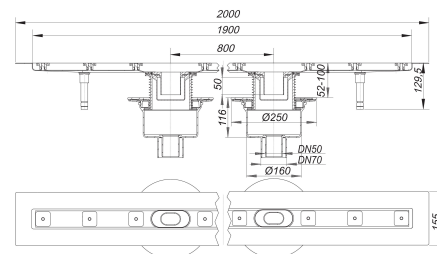

Listwa odpływowa CeraLine F Duo pionowa 1900 mm, DN 50/DN 70

Numer artykułu: 521743

GTIN: 4001636521743

Grupa rabatowa: 8

Opis:

Listwa odpływowa CeraLine F Duo pionowa 1900 mm, DN 50/DN 70
wg normy DIN EN 1253
do montażu w poziomie posadzki
z dwoma regulowanymi w poziomie (+/- 15 mm) korpusami wpustów CIRCO V, króciec odpływowy: DN 50/DN 70 pionowy

wersja z:

- wyciszającymi nóżkami montażowymi do regulacji wysokości
- kotnierzem pokrytym warstwą piasku do pewnego połączenia z izolacjami zespolonymi i pasmowymi materiałami izolacyjnymi zg. z DIN 18534
- syfonem i zamknięciem rewizyjnym, wysokość zamknięcia wodnego 50 mm
- śrubami regulacyjnymi do regulacji wysokości
- montażową pokrywę ochronną
- szablonem do precyzyjnego ułożenia płytek
- wspornikiem montażowym

materiał:

korpus listwy: stal nierdzewna 1.4301, korpus wpustu: polipropylen o dużej udarnośći

Options for CeraLine vertical F Duo:

Any made-to-measure length up to 2000 mm can be supplied. Please enquire!

Nominal diameter	Norma produktu	Min. wydajność odpływu zgodny z normą	Wysokość akumulacji zgodny z normą
DN 50	DIN EN 1253	0,80 l/s	20,00 mm
DN 70	DIN EN 1253	0,80 l/s	20,00 mm

11.12.2023 17:37

DALLMER

Części zamienne: