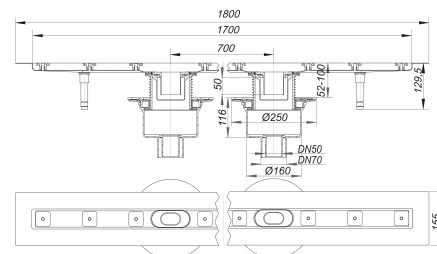

## Listwa odpływowa CeraLine F Duo pionowa 1700 mm, DN 50/DN 70

Numer artykułu: 521729

GTIN: 4001636521729

Grupa rabatowa: 8

### Opis:

Listwa odpływowa CeraLine F Duo pionowa 1700 mm, DN 50/DN 70  
wg normy DIN EN 1253  
do montażu w poziomie posadzki  
z dwoma regulowanymi w poziomie (+/- 15 mm) korpusami wpustów CIRCO V, króciec odpływowy: DN 50/DN 70 pionowy

materiał:

korpus listwy: stal nierdzewna 1.4301, korpus wpustu: polipropylen o dużej udarnośći

Options for CeraLine vertical F Duo:

Any made-to-measure length up to 2000 mm can be supplied. Please enquire!

### Wydajności odpływu zg. z DIN EN 1253:

Nominal diameter	Norma produktu	Min. wydajność odpływu zgodny z normą	Wysokość akumulacji zgodny z normą
DN 50	DIN EN 1253	0,80 l/s	20,00 mm
DN 70	DIN EN 1253	0,80 l/s	20,00 mm