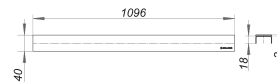

Pokrywa CeraLine Design matowa, 1100 mm

Numer artykułu: 520685

GTIN: 4001636520685

Grupa rabatowa: 8

Opis:

Pokrywa CeraLine Design matowa, 1100 mm

pokrywa do listew odpływowych CeraLine, pasuje do wykładzin podłogowych o grubości 5-19 mm (łącznie z klejem), szerokość 40 mm materiał: stal nierdzewna 1.4301, nakładka o grubości 3 mm, klasa obciążenia K 3 (300 kg)

1100 mm