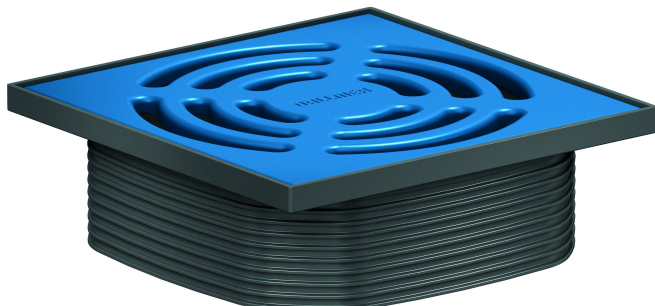

## Nasada DallDrain Pure, błękit nieba, 120 x 120 mm

Numer artykułu: 518231

GTIN: 4001636518231

Grupa rabatowa: 6

### Opis:

Nasada DallDrain Pure, błękit nieba, 120 x 120 mm

Nasada z rusztem ze stali nierdzewnej osadzonym w ramce z tworzywa sztucznego, pasuje do korpusów wpustu DallDrain i przedłużki Dall-Drain.

#### WERSJA Z:

- rusztem ze kolorowej stali nierdzewnej lakierowanej matowo, ramka z ciemnoszarego tworzywa sztucznego
- z elementem pozycjonującym, zapewniającym regulację w poziomie +/- 9,5 mm.
- przedłużką nasady z możliwością skrócenia, do wykładzin podłogowych o grubości 10 – 36 mm (łącznie z warstwą kleju)

#### MATERIAŁ

Ruszt: stal nierdzewna 1.4301, klasa obciążenia K 3 (300 kg); przedłużka nasady i ramka: ABS