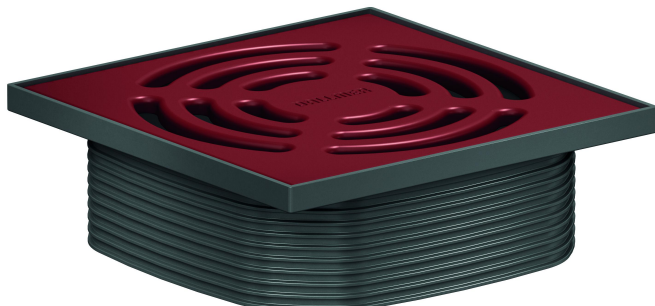

Nasada DallDrain Pure, rubinowa czerwień, 120 x 120 mm

Numer artykułu: 518194

GTIN: 4001636518194

Grupa rabatowa: 6

Opis:

Nasada DallDrain Pure, rubinowa czerwień, 120 x 120 mm

Nasada z rusztem ze stali nierdzewnej osadzonym w ramce z tworzywa sztucznego, pasuje do korpusów wpustu DallDrain i przedłużki Dall-Drain.

WERSJA Z:

- rusztem ze kolorowej stali nierdzewnej lakierowanej matowo, ramka z ciemnoszarego tworzywa sztucznego
- z elementem pozycjonującym, zapewniającym regulację w poziomie +/- 9,5 mm.
- przedłużką nasady z możliwością skrócenia, do wykładzin podłogowych o grubości 10 – 36 mm (łącznie z warstwą kleju)

MATERIAŁ

Ruszt: stal nierdzewna 1.4301, klasa obciążenia K 3 (300 kg); przedłużka nasady i ramka: ABS