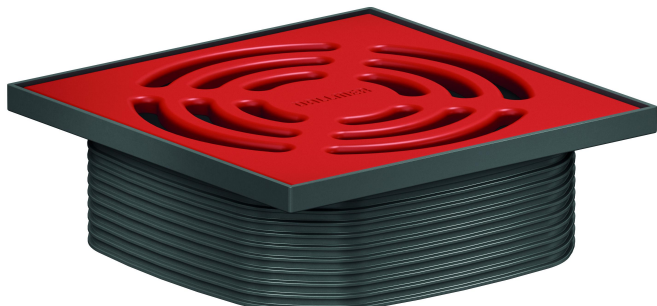

Nasada DallDrain Pure, czerwona pomarańczowa, 120 x 120 mm

Numer artykułu: 518187

GTIN: 4001636518187

Grupa rabatowa: 6

Opis:

Nasada DallDrain Pure, czerwona pomarańczowa, 120 x 120 mm

Nasada z rusztem ze stali nierdzewnej osadzonym w ramce z tworzywa sztucznego, pasuje do korpusów wpustu DallDrain i przedłużki Dall-Drain.

WERSJA Z:

- rusztem ze kolorowej stali nierdzewnej lakierowanej matowo, ramka z ciemnoszarego tworzywa sztucznego
- z elementem pozycjonującym, zapewniającym regulację w poziomie +/- 9,5 mm.
- przedłużką nasady z możliwością skrócenia, do wykładzin podłogowych o grubości 10 – 36 mm (łącznie z warstwą kleju)

MATERIAŁ

Ruszt: stal nierdzewna 1.4301, klasa obciążenia K 3 (300 kg); przedłużka nasady i ramka: ABS