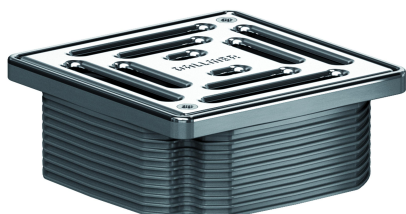

## Nasada DallDrain Select, ruszt przykręcany, 100 x 100 mm

Numer artykułu: 517463

GTIN: 4001636517463

Grupa rabatowa: 6

### Opis:

Nasada DallDrain Select, ruszt przykręcany, 100 x 100 mm

Nasada z rusztem ze stali nierdzewnej osadzonym w ramce ze stali nierdzewnej, pasuje do korpusów wpustu i przedłużki DallDrain. WERSJA Z: – rusztem i ramką ze stali nierdzewnej – przedłużką nasady z możliwością skrócenia, do wykładzin podłogowych o grubości 10 – 36 mm (łącznie z warstwą kleju) MATERIAŁ Ruszt: stal nierdzewna 1.4301, klasa obciążenia K 3 (300 kg); przedłużka nasady: ABS, ramka: stal nierdzewna 1.4301.

Z elementem pozycjonującym, zapewniającym regulację w poziomie +/- 2,5 mm.