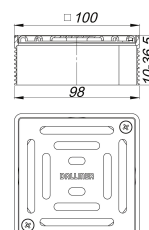

## Nasada DallDrain Select, ruszt przykręcany, 100 x 100 mm

Numer artykułu: 517463

GTIN: 4001636517463

Grupa rabatowa: 6

### Opis:

Nasada DallDrain Select, ruszt przykręcany, 100 x 100 mm

Nasada z rusztem ze stali nierdzewnej osadzonym w ramce ze stali nierdzewnej, pasuje do korpusów wpustu i przedłużki DallDrain. WERSJA Z: – rusztem i ramką ze stali nierdzewnej – przedłużką nasady z możliwością skrócenia, do wykładzin podłogowych o grubości 10 – 36 mm (łącznie z warstwą kleju) MATERIAŁ Ruszt: stal nierdzewna 1.4301, klasa obciążenia K 3 (300 kg); przedłużka nasady: ABS, ramka: stal nierdzewna 1.4301.

Z elementem pozycjonującym, zapewniającym regulację w poziomie +/- 2,5 mm.