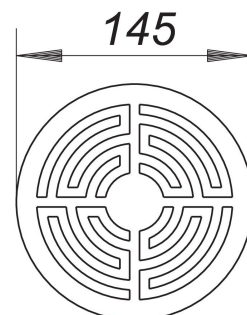

Ruszt Galaxy Ø 145 mm

Numer artykułu: 502285

GTIN: 4001636502285

Grupa rabatowa: 3

Opis:

Ruszt Galaxy Ø 145 mm

pasuje do króćców nasadowych z ramką Ø 155 mm oraz jednoczęściowych brodzików z kamienia naturalnego, ruszt ozdobny, powierzchnia matowa satynowa, z otworami odpływowymi o wzorze Galaxy materiał: stal nierdzewna 1.4404, grubość 5 mm, Ø 145 mm