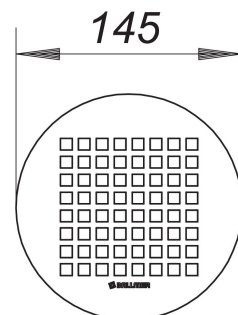

Ruszt Quadra Ø 145 mm

Numer artykułu: 502247

GTIN: 4001636502247

Grupa rabatowa: 3

Opis:

Ruszt Quadra Ø 145 mm

ruszt ozdobny, powierzchnia matowa satynowa, z kwadratowymi otworami odpływowymi

materiał:

stal nierdzewna 1.4301, grubość 5 mm

pasuje do króćców nasadowych z ramką Ø 155 mm oraz jednoczęściowych brodzików z kamienia naturalnego