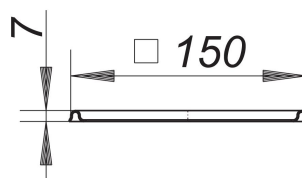

Ramka RENO, 150 x 150 mm

Numer artykułu: 500502

GTIN: 4001636500502

Grupa rabatowa: 3

Opis:

Ramka RENO, 150 x 150 mm

do wbudowania w nową wykładzinę podłogową ponad starymi odpływami ramka: stal nierdzewna 1.4301