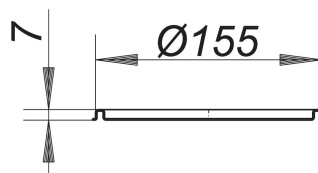

## Ramka RENO, okrągła, Ø 155 mm

Numer artykułu: 500496

GTIN: 4001636500496

Grupa rabatowa: 3

### Opis:

Ramka RENO, okrągła, Ø 155 mm

do wbudowania w nową wykładzinę podłogową ponad starymi odpływami ramka: stal nierdzewna 1.4301

Suitable grates see pages XXX on.