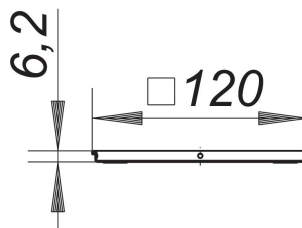

## Ramka RENO, 120 x 120 mm

Numer artykułu: 495532

GTIN: 4001636495532

Grupa rabatowa: 3

### Opis:

Ramka RENO, 120 x 120 mm

do wbudowania w nową wykładzinę podłogową ponad starymi odpływami ramka: stal nierdzewna 1.4301

Suitable grates see pages XXX on.