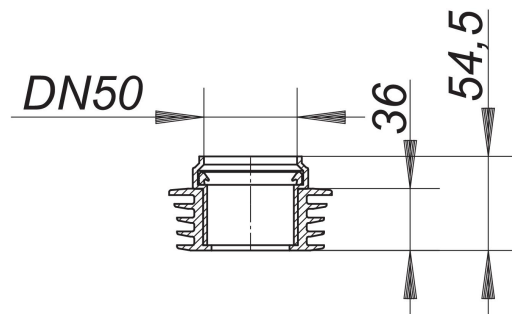

## Złączka do podłączenia wanny CeraDrain Plan, DN 50

Numer artykułu: 494009

GTIN: 4001636494009

Grupa rabatowa: 5

### Opis:

Złączka do podłączenia wanny CeraDrain Plan, DN 50

złączka z gumową uszczelką mufową i elastycznymi uszczelkami wargowymi z TPE do pewnego podłączenia wanien do wpustów podłogowych CeraDrain Plan VC 12 i CeraDrain Plan K 12