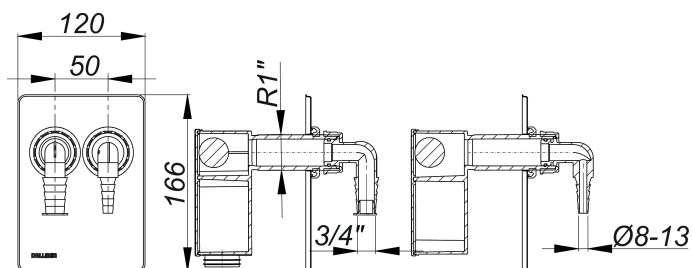

Zestaw przyłączeniowy syfonu do pralki/zmywarki 400 Vario.2

Numer artykułu: 140425

GTIN: 4001636140425

Grupa rabatowa: 1

Opis:

Zestaw przyłączeniowy syfonu do pralki/zmywarki 400 Vario.2
do wbudowania w skrzynkę syfonu do pralki/zmywarki 400 Vario

wersja z:

- kompaktowym korpusem o wydajnym przepływie
- długim króćcem śrubowym z możliwością skrócenia do żądanej długości
- kątowymi złączkami węzowymi do podłączenia, zależnie od wyboru, dwóch pralek lub pralki i zmywarki
- płytką osłonową ze stali nierdzewnej, 120 x 166 mm

Części zamienne:

090348 hose connector 90°, for concealed traps

090362 hose connector 90 degrees, for condensa