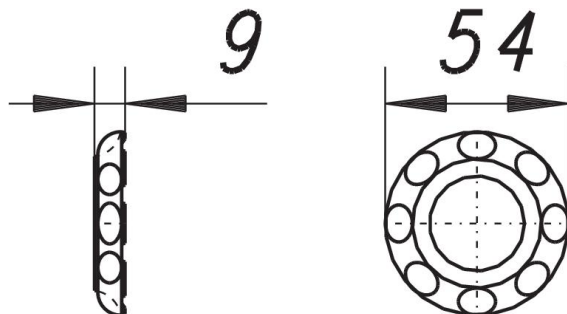

Przeciwnakrętka do HL 400/405/406, szara, 1

Numer artykułu: 140142

GTIN: 4001636140142

Grupa rabatowa: 1

Opis:

Przeciwnakrętka do HL 400/405/406, szara, 1

Przeciwnakrętka do HL 400, 405, 406 w kolorze szarym, białym lub chromowana

Części zamienne:

130730 washing machine or dishwasher trap type